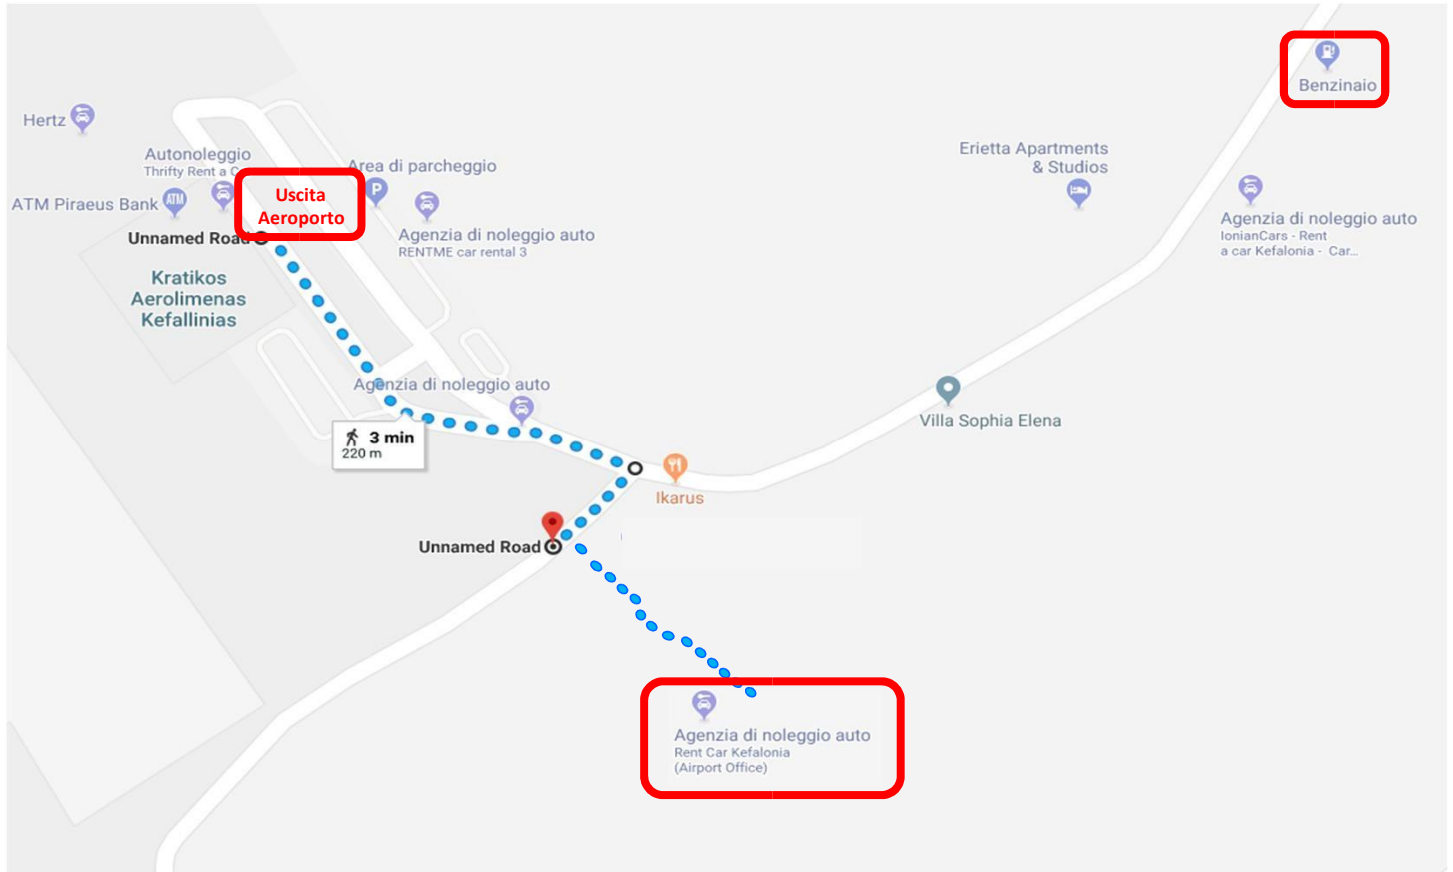

Rent Car Kefalonia - Indicazioni per ritirare l'auto dall'aeroporto di Cefalonia

Dopo essere usciti dall'aeroporto di Cefalonia (zona ARRIVI), girare a dx e proseguire per circa 200 metri. Appena la strada inizia a salire e prima di raggiungere il bar/café Ikarus (sulla dx), svoltate nella strada leggermente in discesa a dx (dovreste già vedere un primo cartello che indica Rent Car Kefalonia) e proseguite per meno di 50 metri. Sulla sx, vedrete una stradina (anche in questo caso dovreste vedere un ulteriore cartello con le indicazioni di Rent Car Kefalonia). Imboccate la stradina, proseguite per circa 100 metri e siete arrivati. Consiglio: se non viaggiate soli, lasciate qualcuno in aeroporto con i bagagli, prelevate l'auto e recuperate persone e cose successivamente.

Best Cars for the Best Prices

Kokkylia - Argostoli
GR28100, Kefalonia, Greece
Tel.: +30 26710 26060 - Fax: +30 26710 29102

www.rentcarkefalonia.gr - info@rentcarkefalonia.gr